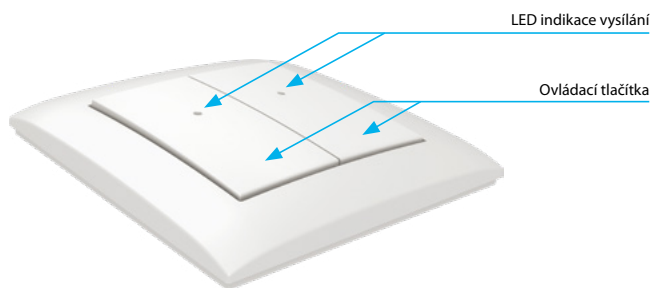

Popis přístroje