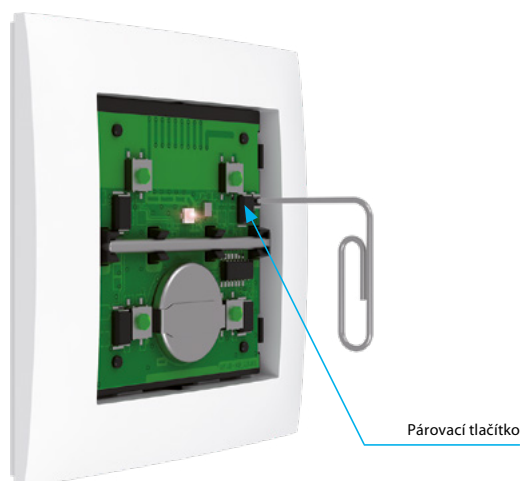

Popis přístroje