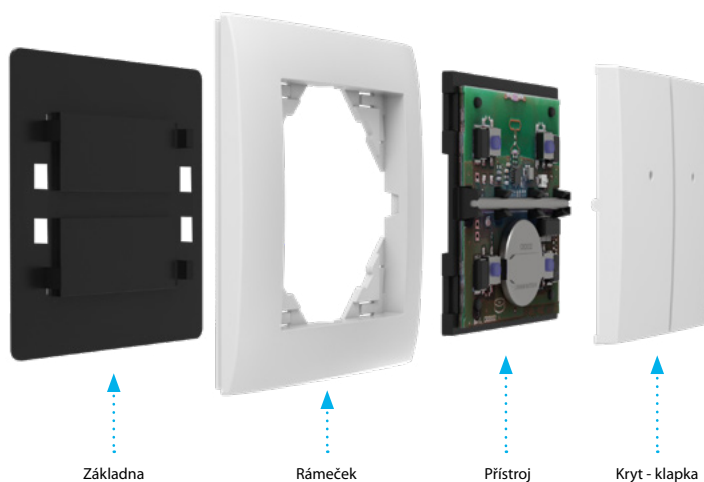

Popis přístroje